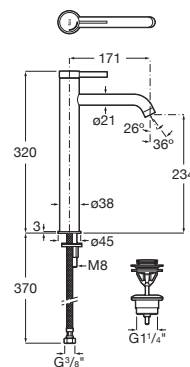

## CARACTERISTICI

Debit (l/min - 3 bar): 5

Economie de apă și de energie

Filet racord apă: 3/8"

Furtunuri de alimentare flexibile incluse

Locație de aplicare: Lavoar

Mounting type: Montat pe margine

Poziție centrală apă rece